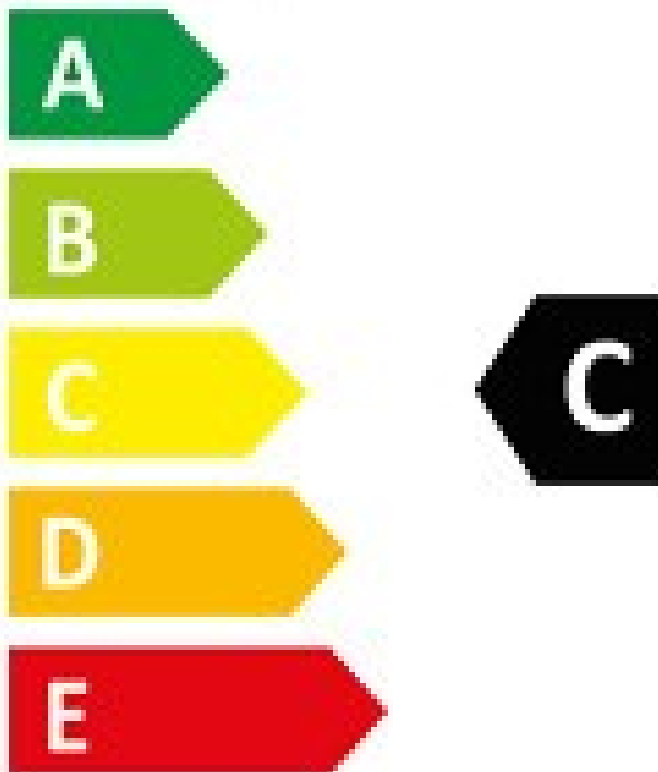

ENERG

Goodride

215/65 R16 98H

C1

2020/740